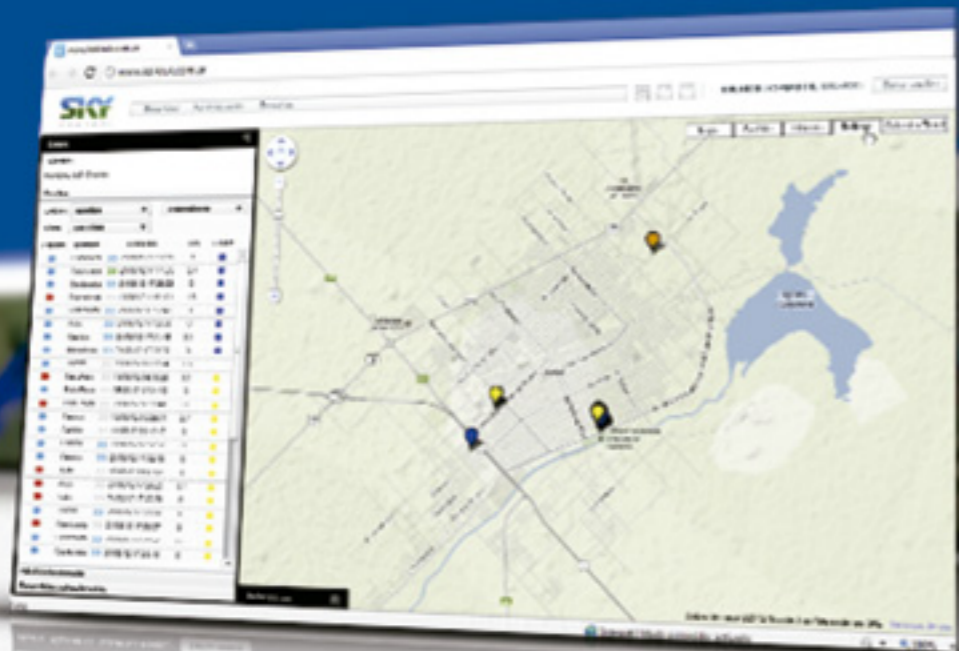

Sistema de monitoreo satelital on-line.

Consulte la **ubicación** de sus **móviles** las **24hs** los **365 días** del año.

- ✓ Ubicación en tiempo real.
- ✓ Alarmas y alertas.
- ✓ Historial de recorridos.
- ✓ Reportes en PDF y Excel.
- ✓ Exportar datos.

skycontrol.com.ar

Acceda desde cualquier dispositivo con acceso a **Internet**.

Controle su flota en tiempo real

Maquinaria **Agrícola**, Transporte de **Pasajeros**, Transporte de **Carga**, recolectores de residuos, ambulancias, automóviles en alquiler, móviles empresariales, vehículos particulares.